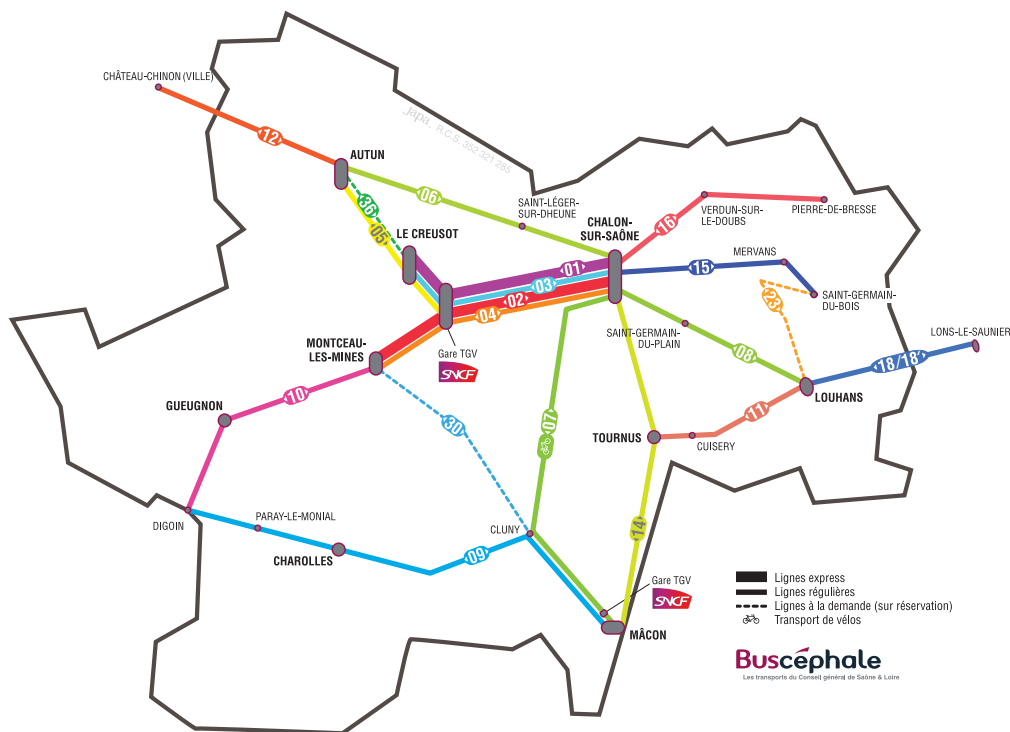

Information :

- Du lundi au samedi de 7h00 à 20h00
- Fermé le dimanche et les jours fériés

Réservation : la veille avant 17h00

- Pour les dimanches, lundis, réservation obligatoire le vendredi avant 17h00
- Obligatoire pour les personnes à mobilité réduite

Tarifs :

- 1,50 € ticket unitaire tout public
- 13,50 € carte de 10 voyages
- Abonnements (remboursables à 50 % par l'employeur)

Buscéphale

Les transports du Conseil général de Saône & Loire

11

Ligne régulière

Louhans
Tournus

Au 16 février 2015

Les fiches horaires et les tarifs sont disponibles :

- auprès de la centrale de réservation et d'information **Mobigo** et sur www.buscéphale.fr
- à bord des véhicules ou en gare
- dans les offices de tourisme, les mairies.

Jappt, RCS 352321285 - SED, cp/1 0102015

Buscéphale

Les transports du Conseil général de Saône & Loire

Tickets

Prix	Public
1,50 €	• Tout public
1,35 €	• Tout public pour l'achat d'une carte de 10 (13,50 €)
1,05 €	• Détenteur de la carte famille nombreuse • Groupe supérieur à 10 personnes
0,75 €	• Détenteur de la carte invalidité • Détenteur de la carte de transport scolaire départementale
0,40 €	• Bénéficiaire du RSA socle et chapeau • Bénéficiaire de l'allocation de solidarité aux personnes âgées

Abonnements

(50 % remboursable par l'employeur)	
Prix	Public
MENSUEL 48 €	• Tout public • Nombre de voyages illimités sur la ligne de votre choix
TRIMESTRIEL 126 €	• Tout public • Nombre de voyages illimités sur la ligne de votre choix
Gratuité	• Enfants de moins de 5 ans accompagnés